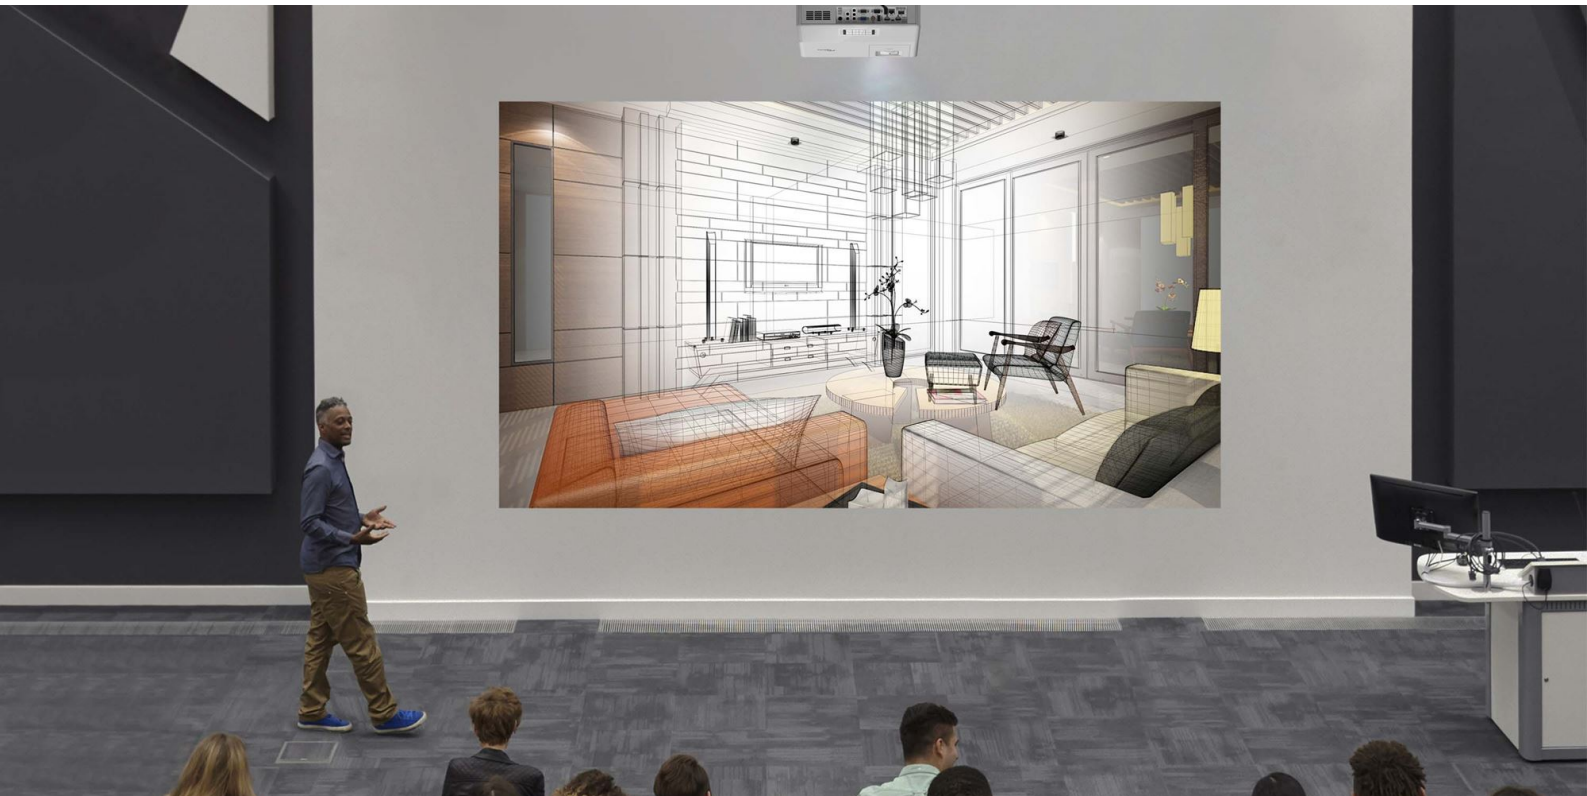

# ZH507+

Smarter DuraCore Laserprojektor mit hoher Helligkeit

- **Heller Full HD 1080p DuraCore Laserprojektor - 5500 Lumen**
- **Vielseitig einsetzbar - 1,6-facher Zoom, vertikaler Lens-Shift und Porträtmodus**
- **Smarte Funktionen - CreativeCast Pro und Optoma Management Suite Cloud kompatibel**
- **Ultimative Steuerung - Crestron, Extron, AMX, PJ-Link und Telnet LAN-Befehle**

Professionelle und lebensechte Farben und ein kleineres, leichteres Gehäuse als je zuvor. Der ZH507+ ist ein wartungsarmer Projektor mit 4K- und HDR-Kompatibilität und extrem langlebiger Lasertechnologie bei beeindruckenden 5.500 Lumen. Außerdem unterstützt er dank integrierten Smart-Funktionen wie CreativeCast Pro für drahtlose Präsentationen sowie die Optoma Management Suite Cloud, die es Ihnen ermöglicht, den ZH507+ von jedem Ort aus zu steuern und zu verwalten..