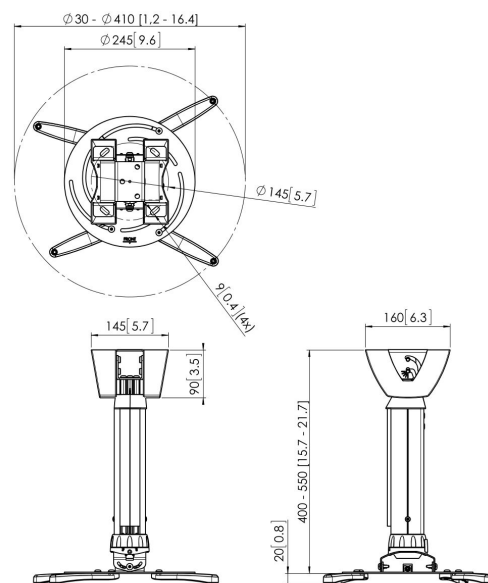

PPC 2540 Projektor- Deckenhalter höhenverstellbar

Der Projektorhalter PPC 2540 ist ein in der Höhe einstellbarer Projektorhalter, der speziell für die neueste Generation der Projektoren mit einem Gewicht von bis zu 30 kg gedacht ist. Der Projektoradapter ist mit einer Feineinstellmöglichkeit für die präzise Ausrichtung mit der Projektionsfläche ausgestattet. Nach der Ausrichtung bleibt der Projektor in seiner Position. Durch Drehen des einzigartigen Reibrings wird eventuell vorhandenes Spiel der Adapterverbindungen beseitigt, was aus dem Halter eine solide und sehr stabile Lösung macht.

PPC 2540 Projektor- Deckenhalter höhenverstellbar

Technische Daten

Artikelnummer (SKU)	7025404
Farbe	Silber
EAN-Einzelbox	8712285325243
TÜV-zertifiziert	Ja
Neigbar	Bis zu 15° neigbar
Drehbar	Bis zu 360°
Garantie	5 Jahre
Max. Gewichtslast (kg/Lbs)	30 / 66.14
Max. Abstand zur Decke (mm)	550
Min. Abstand zur Decke (mm)	400
Reichweite (Durchmesser)	30 - 410 mm
Rolle	15