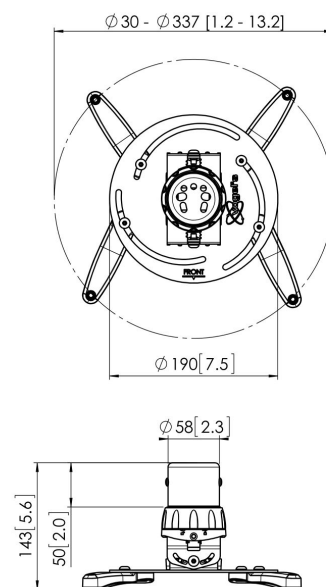

PPC 1500 Projektor-Deckenhalter

Der Projektorhalter PPC 1500 ist speziell für die neueste Generation der Projektoren mit einem Gewicht von bis zu 20 kg gedacht. Der Projektoradapter ist mit einer Feineinstellmöglichkeit für die präzise Ausrichtung mit der Projektionsfläche ausgestattet. Nach der Ausrichtung bleibt der Projektor in seiner Position. Durch Drehen des einzigartigen Reibrings wird eventuell vorhandenes Spiel der Adapterverbindungen beseitigt, was aus dem Halter eine solide und sehr stabile Lösung macht.

PPC 1500 Projektor- Deckenhalter

Technische Daten

Artikelnummer (SKU)	7015001
Farbe	Weiß
EAN-Einzelbox	8712285325144
TÜV-zertifiziert	Ja
Neigbar	Bis zu 15° neigbar
Drehbar	Bis zu 360°
Garantie	5 Jahre
Max. Gewichtslast (kg/Lbs)	20 / 44.09
Fischer enthalten	Ja
Max. Abstand zur Decke (mm)	124
Min. Abstand zur Decke (mm)	124
Reichweite (Durchmesser)	30 - 337 mm
Rolle	15